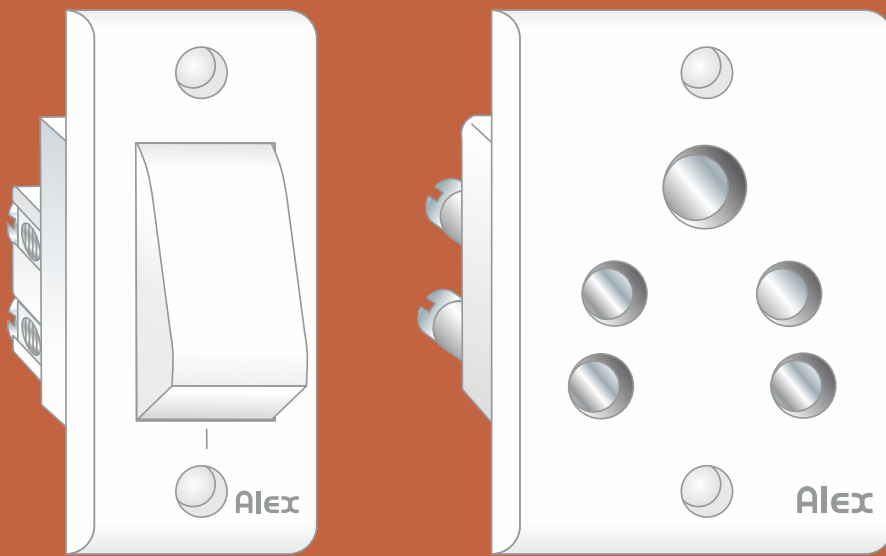

Arena

Slim Polycarbonate Unbreakable Series

AR-001
6A. 1 WAY SWITCH

AR-002
6A. 2 WAY SWITCH

AR-003
6A. BELL PUSH SWITCH

AR-004
INDICATOR LAMP

AR-005
2 PIN SOCKET

AR-006
2 IN 1 SOCKET

AR-007
MINI T. V. SOCKET

AR-008
MINI 2 LINE TELE JACK

AR-013
10A. KIT KAT FUSE

AR-014
16A. KIT KAT FUSE

AR-015
ELECTRONIC BUZZER

AR-016
NIGHT LAMP

AR-017
COMPUTER MODEM
JACK CAT-6

AR-021
MINI DIMMER

AR-022
MEDIUM DIMMER

AR-023
4 STEP FAN REGULATOR

AR-024
5 STEP FAN REGULATOR

AR-025
16A.1 WAY SWITCH

AR-026
16A. 2 WAY SWITCH

AR-027
6A. / 16A. UNIVERSAL SOCKET

Slim Polycarbonate Unbreakable Series

AR-028

6A/16A. 5 IN 1

AR-034

6A./ 16A.- 5 IN 1 (WITH BOX)

AR-035

32A. FLUSH TYPE D. P. SWITCH

GREEN COLOUR

BROWN COLOUR