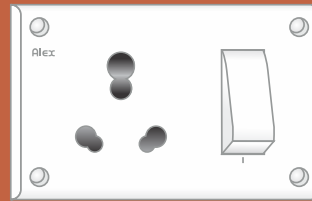

AR-031

6A./16A. S. S. COMBINED