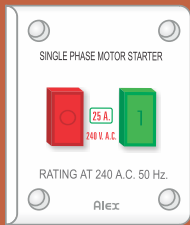

AR-022
MEDIUM DIMMER

AR-023
4 STEP FAN REGULATOR

AR-024
5 STEP FAN REGULATOR

AR-025
16A.1 WAY SWITCH

AR-026
16A. 2 WAY SWITCH

AR-027
6A. / 16A. UNIVERSAL SOCKET

Slim Polycarbonate Unbreakable Series

AR-028