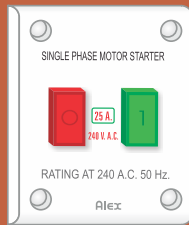

AR-029

20/25A. MOTOR STARTER