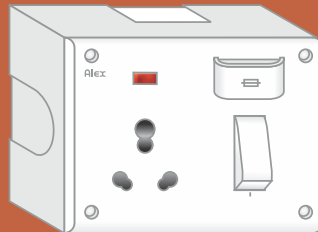

AR-022
MEDIUM DIMMER

AR-023
4 STEP FAN REGULATOR

AR-024
5 STEP FAN REGULATOR

AR-025
16A.1 WAY SWITCH

AR-026
16A. 2 WAY SWITCH

AR-027
6A. / 16A. UNIVERSAL SOCKET

Slim Polycarbonate Unbreakable Series

AR-028

16A. MOTOR STARTER

AR-029

20/25A. MOTOR STARTER

AR-031

6A./16A. S. S. COMBINED

AR-032

6A/16A S. S. COMB. (WITH BOX)

AR-033

6A/16A. 5 IN 1

AR-034

6A./ 16A.- 5 IN 1 (WITH BOX)

AR-035

32A. FLUSH TYPE D. P. SWITCH

GREEN COLOUR

BROWN COLOUR