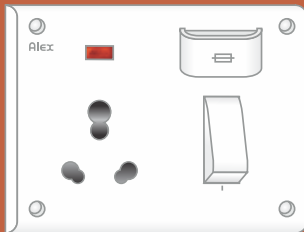

AR-022
MEDIUM DIMMER

AR-023
4 STEP FAN REGULATOR

AR-024
5 STEP FAN REGULATOR

AR-025
16A.1 WAY SWITCH

AR-026
16A. 2 WAY SWITCH

AR-027
6A. / 16A. UNIVERSAL SOCKET

Slim Polycarbonate Unbreakable Series

AR-028

16A. MOTOR STARTER

AR-029

20/25A. MOTOR STARTER

AR-031

6A./16A. S. S. COMBINED

AR-032

6A/16A S. S. COMB. (WITH BOX)

AR-033

6A/16A. 5 IN 1

AR-034

6A./ 16A.- 5 IN 1 (WITH BOX)

AR-035

32A. FLUSH TYPE D. P. SWITCH

GREEN COLOUR

BROWN COLOUR