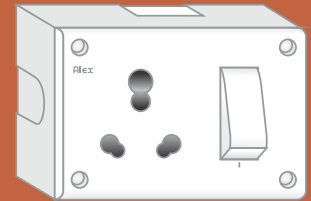

AR-022
MEDIUM DIMMER

AR-023
4 STEP FAN REGULATOR

AR-024
5 STEP FAN REGULATOR

AR-025
16A.1 WAY SWITCH

AR-026
16A. 2 WAY SWITCH

AR-027
6A. / 16A. UNIVERSAL SOCKET

Slim Polycarbonate Unbreakable Series

AR-028

16A. MOTOR STARTER

AR-029

20/25A. MOTOR STARTER

AR-031

6A./16A. S. S. COMBINED

AR-032

6A/16A S. S. COMB. (WITH BOX)

AR-033

6A/16A. 5 IN 1

AR-034

6A./ 16A.- 5 IN 1 (WITH BOX)

AR-035

32A. FLUSH TYPE D. P. SWITCH

GREEN COLOUR

BROWN COLOUR