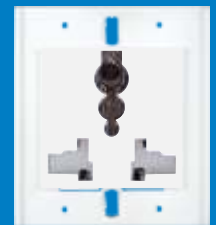

DC Series

Polycarbonate Double Colour Series

DC-1
6A. 1 WAY SWITCH

DC-2
6A. 2 WAY SWITCH

DC-3
6A. BELL PUSH SWITCH

DC-30
16A. 1 WAY SWITCH

DC-31
16A. 2 WAY SWITCH

DC-18
2M 16A. 1 WAY SWITCH

DC-19
2M 16A. 2 WAY SWITCH

DC-21
2M 32A. D.P. SWITCH

DC-5
2 PIN SOCKET

DC-6B
REGU. 6A. 2 IN 1 SOCKET

DC-6A
2M 6A. 2 IN 1 SOCKET

DC-38
2M MULTI SOCKET
(6/10/13 ALL PIN)

DC-20
2M 6 & 16A. UNI SOCKET
WITH SHUTTER