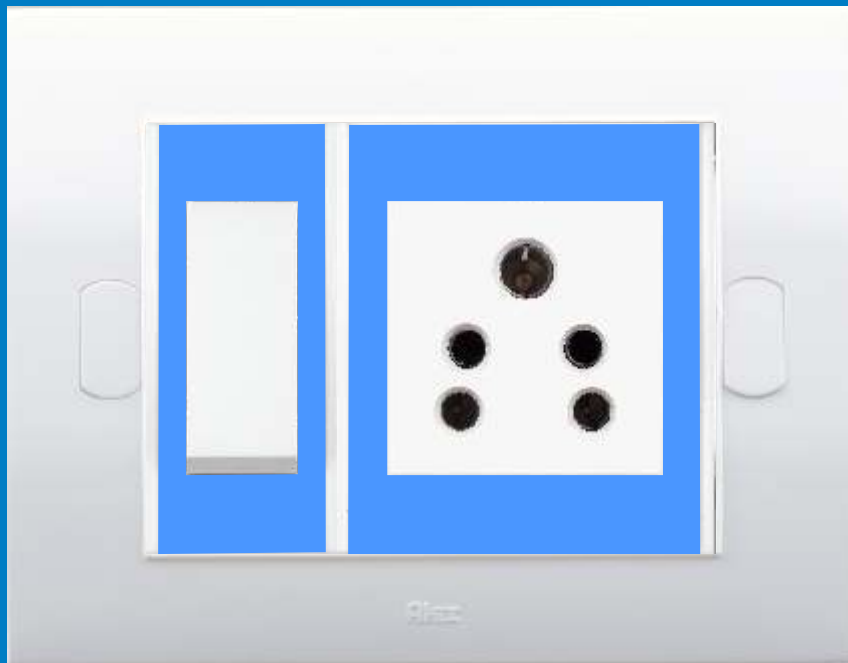

DC Series

Polycarbonate Double Colour Series

DC-1
6A. 1 WAY SWITCH

DC-2
6A. 2 WAY SWITCH

DC-3
6A. BELL PUSH SWITCH

DC-30
16A. 1 WAY SWITCH

DC-31
16A. 2 WAY SWITCH

DC-18
2M 16A. 1 WAY SWITCH

DC-19
2M 16A. 2 WAY SWITCH

DC-21
2M 32A. D.P. SWITCH

DC-5
2 PIN SOCKET

DC-6B
REGU. 6A. 2 IN 1 SOCKET

DC-6A
2M 6A. 2 IN 1 SOCKET

DC-38
2M MULTI SOCKET
(6/10/13 ALL PIN)

DC-20
2M 6 & 16A. UNI SOCKET
WITH SHUTTER