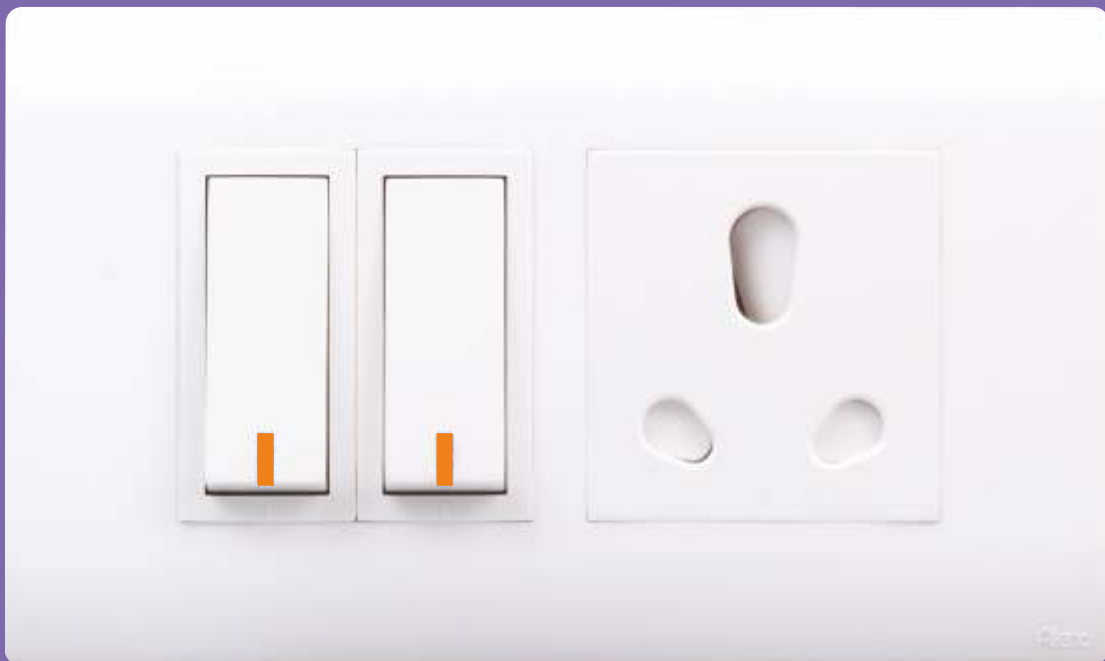

Ena *Plus* modular series

Polycarbonate Modular Series

**LOW
NOISE
SWITCHES**

EP-116
6A. 1 WAY SWITCH
1M

EP-126
6A. 2 WAY SWITCH
1M

EP-136
6A. BELL PUSH SWITCH
1M

EP-146
6A. 1 WAY SWITCH
WITH INDICATOR -1M

EP-156
6A. BELL PUSH
WITH INDICATOR-1M

EP-1116
16A. 1 WAY SWITCH
1M

EP-1216
16A. 2 WAY SWITCH
1M

EP-1316
16A. 1 WAY SWITCH
WITH INDICATOR-1M

EP-236
BELL PUSH SWITCH
2M

EP-256
BELL PUSH SWITCH WITH IND.
2M

EP-2116
16A. 1 WAY SWITCH
2M

EP-2216
16A. 2 WAY SWITCH
2M