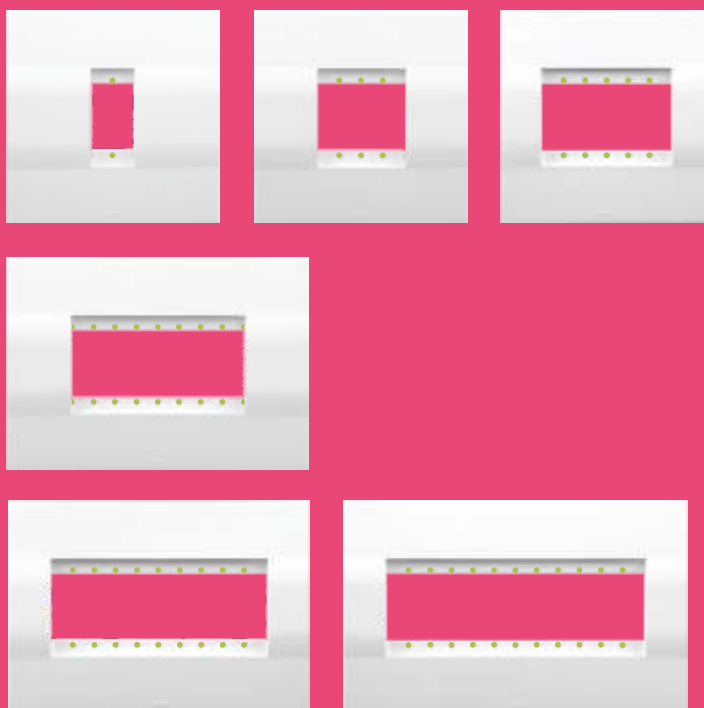

MODULAR PLATES

A-1	1 MODULE PLATE
A-2	2 MODULE PLATE
A-3	3 MODULE PLATE
A-4	4 MODULE PLATE
A-5	6 MODULE PLATE
A-6	8-SQ. MODULE PLATE
A-7	8-HORI. MODULE PLATE
A-8	12 MODULE PLATE
A-9	18 MODULE PLATE

Woodplate

Suitable for wooden boxes only

		Size of Plate	Size of wooden box
B-1	1 MOD. PLATE	5 X 5	3 X 3
B-2	2 MOD. PLATE	5 X 5	3 X 3
B-3	3 MOD. PLATE	5 X 5	3 X 3
B-4	4 MOD. PLATE	5 X 7	3 X 5
B-5	5 MOD. PLATE	5 X 7	3 X 5
B-6	6 MOD. PLATE	5 X 8	3 X 6
B-7	8 MOD. PLATE	5 X 10	3 X 8
B-8	10 MOD. PLATE	5 X 12	3 X 10
B-9	12 MOD. PLATE	5 X 14	3 X 12
B-10	12 MOD. PLATE SQ.	8 X 8	6 X 6
B-11	15 MOD. PLATE	8 X 11	7 X 9
B-12	16 MOD. PLATE	8 X 10	7 X 9