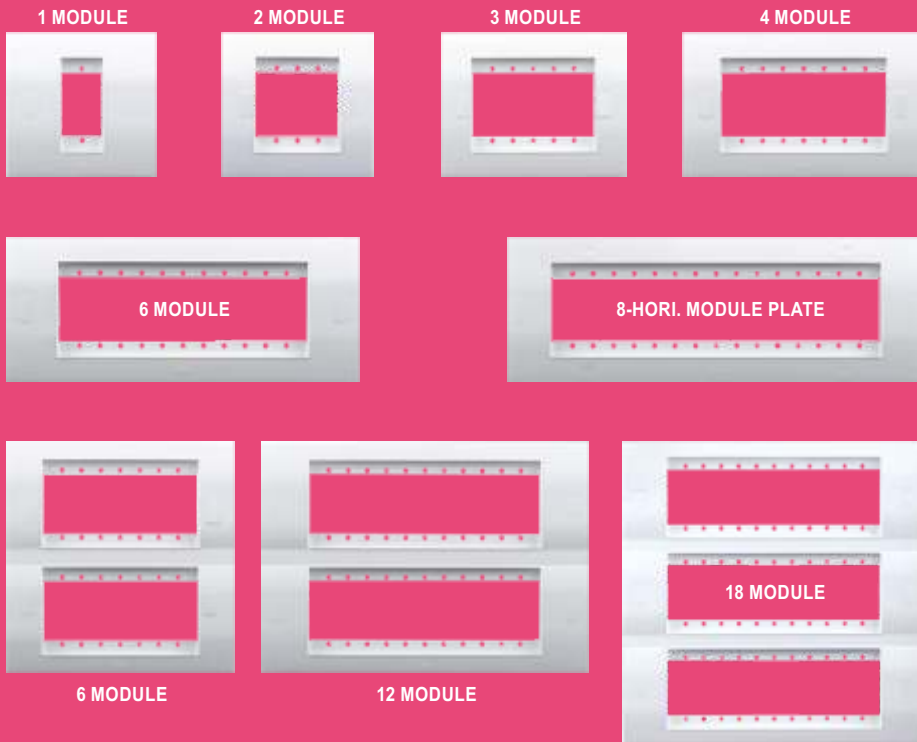

MODULAR PLATES

A-1	1 MODULE PLATE
A-2	2 MODULE PLATE
A-3	3 MODULE PLATE
A-4	4 MODULE PLATE
A-5	6 MODULE PLATE
A-6	8-SQ. MODULE PLATE
A-7	8-HORI. MODULE PLATE
A-8	12 MODULE PLATE
A-9	18 MODULE PLATE

Woodplate

Suitable for wooden boxes only

		Size of Plate	Size of wooden box
B-1	1 MOD. PLATE	5 X 5	3 X 3
B-2	2 MOD. PLATE	5 X 5	3 X 3
B-3	3 MOD. PLATE	5 X 5	3 X 3
B-4	4 MOD. PLATE	5 X 7	3 X 5
B-5	5 MOD. PLATE	5 X 7	3 X 5
B-6	6 MOD. PLATE	5 X 8	3 X 6
B-7	8 MOD. PLATE	5 X 10	3 X 8
B-8	10 MOD. PLATE	5 X 12	3 X 10
B-9	12 MOD. PLATE	5 X 14	3 X 12
B-10	12 MOD. PLATE SQ.	8 X 8	6 X 6
B-11	15 MOD. PLATE	8 X 11	7 X 9
B-12	16 MOD. PLATE	8 X 10	7 X 9