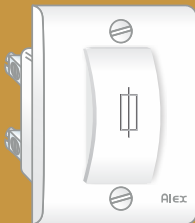

ORN SERIES

OR-001
6A. 1 WAY SWITCH
SAFARI

OR-002
6A. 2 WAY SWITCH
SAFARI

OR-003
6A. BELL PUSH SWITCH
SAFARI

OR-004
6A. 1 WAY SWITCH
SUPER

OR-005
6A. TWO WAY SWITCH
SUPER

OR-006
6A BELL PUSH SWITCH
SUPER

OR-011
INDICATOR LAMP

OR-012
2 PIN SOCKET

OR-013
2 IN 1 SOCKET

OR-021
MINI T. V. SOCKET

OR-022
MINI 2 LINE TELE JACK

OR-023
10 A KIT KAT FUSE

OR-024
16 A KIT KAT FUSE

OR-025
ELECTRONIC BUZZER

OR-031
MINI DIMMER

OR-032
MEDIUM DIMMER

OR-033
4 STEP FAN REGULATOR

OR-034
5 STEP FAN RAGULATOR

OR-041
16A. SAFARI 1 WAY SWITCH

OR-042
16A. SAFARI 2 WAY SWITCH

OR-043

16A. SAFARI 1 WAY SWITCH WITH JUNCTION BOX

OR-044